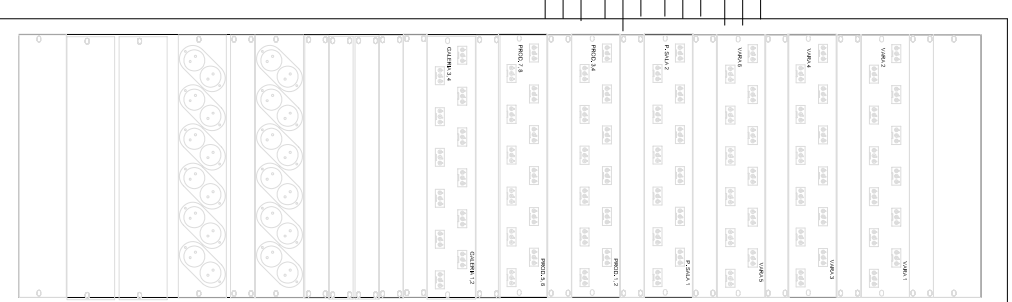

MESA DE CONTROL ILUMINACION

LINEA DMX 512

CUADRO DE PROTECCION ARMARIO DE REGULACION

ACOMETIDA REGULACION

ACOMETIDA ENTRADA

ARMARIO DE REGULACION

LATIGUILLOS INTERCONEXION

PACHT PANNEL