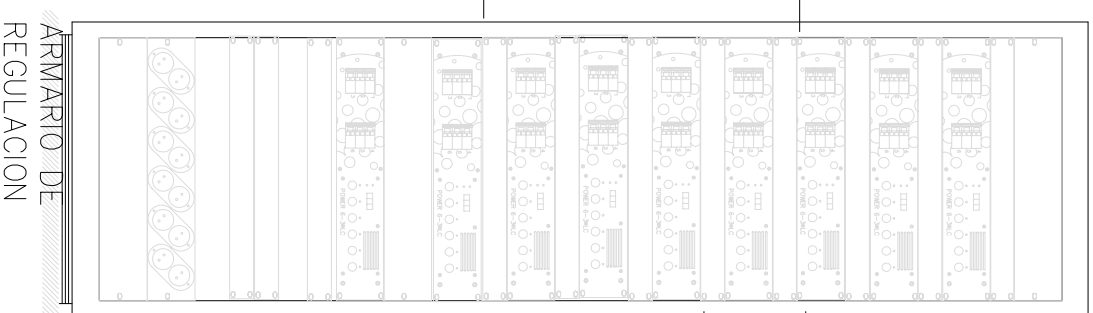

MESA DE CONTROL ILUMINACION

LINEA DMX 512

CUADRO DE PROTECCION ARMARIO DE REGULACION

ACOMETIDA REGULACION

ACOMETIDA ENTRADA

ARMARIO DE REGULACION

LATIGUILLOS INTERCONEXION

PACHT PANNEL

CIRCUITOS VARAS ELECTRIFICADAS ESCENARIO (24)

CIRCUITOS CAJAS PRODUCCION ESCENARIO (12)

CIRCUITOS PUENTE SALA Y AUXILIARES (12)